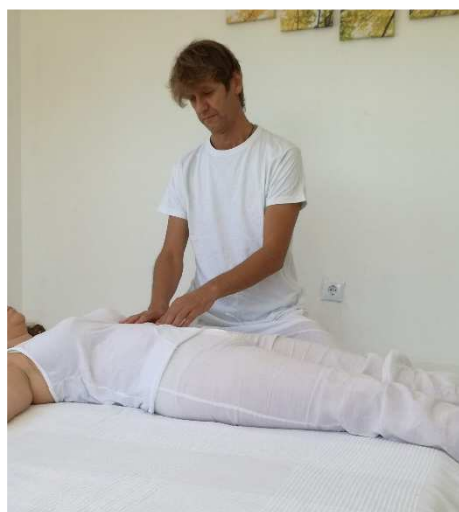

Profesor Principal

Brian Carling - formado en Inglaterra, ha practicado y enseñado Shiatsu en España desde 1987. Presidente de la Federación Europea de Shiatsu durante 7 años.

Antonio Plazas

Formado en la Escuela como terapeuta (2005-8) y como profesor (2009-10). Desde entonces ha trabajado con Shiatsu.

Continúa renovando habilidades y conocimientos con Qi Gong, Yoga, meditación y con diferentes talleres y seminarios con reconocidos profesionales.

Formación en acupuntura y moxibustión en la Escuela Neijing (2016-20) y diplomado como profesor de Yoga.

Habla español e inglés.

Email: a.plazasdiaz@gmail.com

Teléfono: 606725512