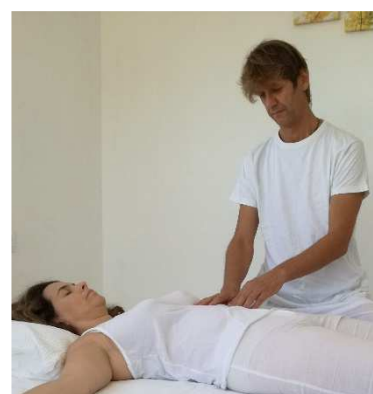

SHIATSU

Shiatsu significa "presión de los dedos" en japonés. Es una terapia manual basada en la sabiduría de la medicina tradicional de Oriente. Estimula y armoniza la energía vital de la persona para promover la salud y el bienestar.

Para el practicante de Shiatsu, es a la vez una manera de ayudar a otros y un camino de desarrollo personal.